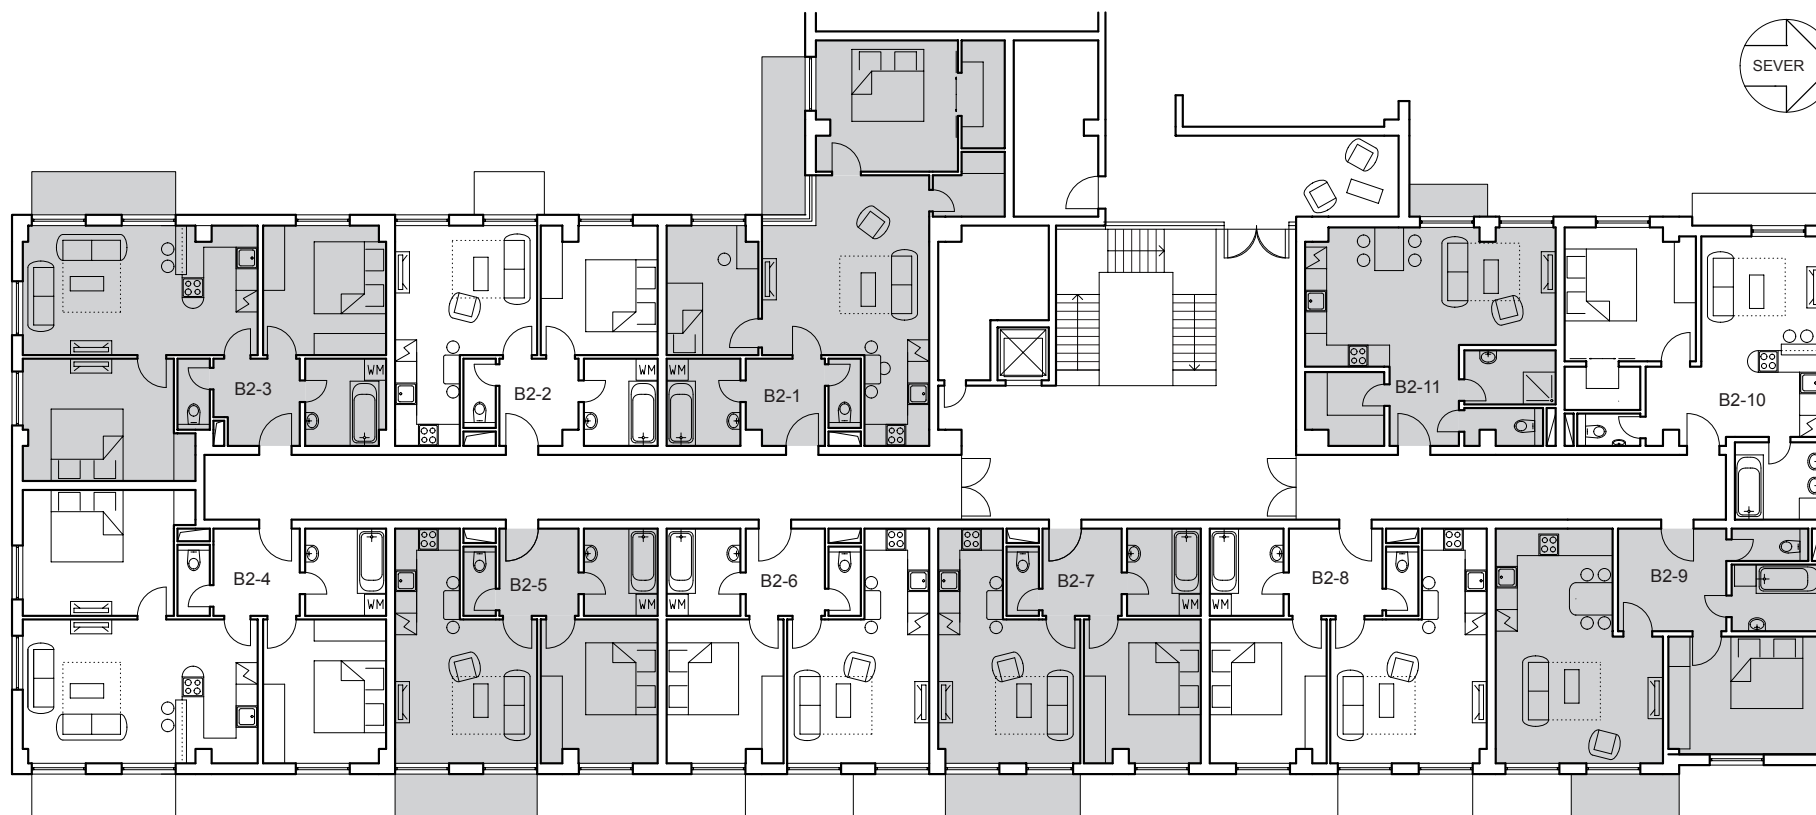

2.N.P. pôdorys bytov

Označenie		Byt a príslušenstvo		
Podlažie	Byt č.	Počet izieb	Plocha Bytu	Plocha balkóna
2	B2-1	3	67,47	5,27
2	B2-2	2	42,10	2,34
2	B2-3	3	63,11	4,80
2	B2-4	3	67,82	4,80
2	B2-5	2	45,20	4,74
2	B2-6	2	45,20	3,60
2	B2-7	2	45,12	4,50
2	B2-8	2	47,69	4,50
2	B2-9	2	55,12	3,60
2	B2-10	2	44,52	3,23
2	B2-11	1	39,30	1,96

3.N.P. pôdorys bytov

Označenie		Byt a príslušenstvo		
Podlažie	Byt č.	Počet izieb	Plocha Bytu	Plocha balkóna
3	B3-12	3	67,47	7,62
3	B3-13	2	42,10	4,74
3	B3-14	3	63,11	13,92
3	B3-15	3	67,82	4,74
3	B3-16	2	45,20	4,74
3	B3-17	2	45,20	4,74
3	B3-18	2	45,12	2,40
3	B3-19	2	47,69	4,50
3	B3-20	2	55,12	3,99
3	B3-21	2	44,52	3,22
3	B3-22	1	39,30	1,95