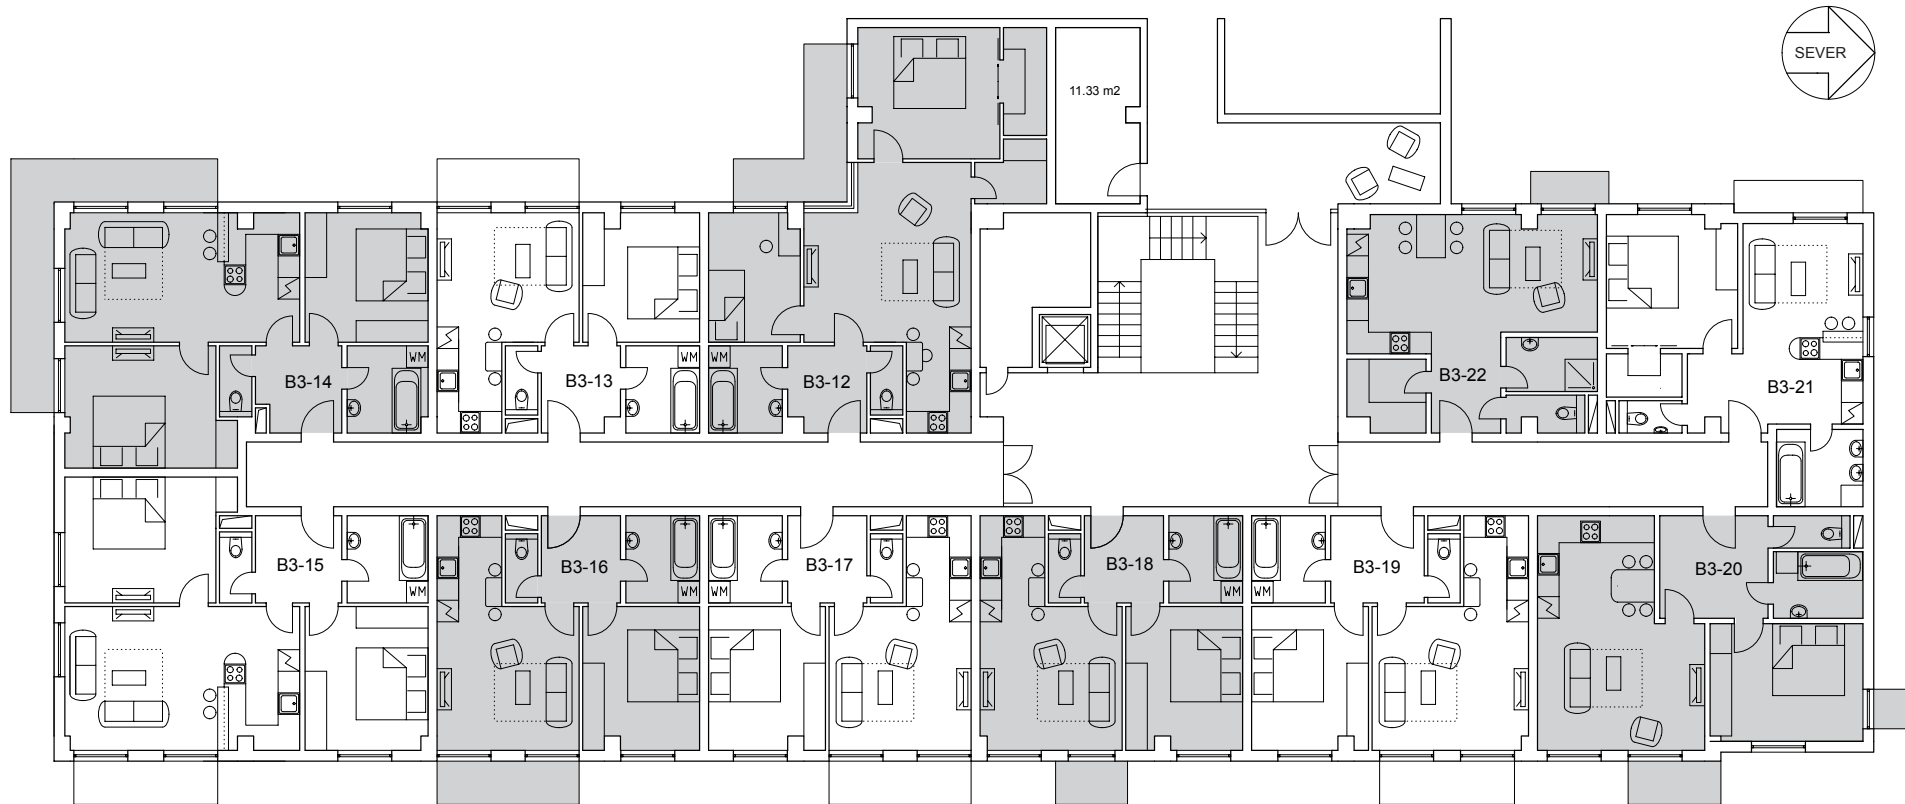

2.N.P. pôdorys bytov

Označenie		Byt a príslušenstvo		
Podlažie	Byt č.	Počet izieb	Plocha Bytu	Plocha balkóna
2	B2-1	3	67,47	5,27
2	B2-2	2	42,10	2,34
2	B2-3	3	63,11	4,80
2	B2-4	3	67,82	4,80
2	B2-5	2	45,20	4,74
2	B2-6	2	45,20	3,60
2	B2-7	2	45,12	4,50
2	B2-8	2	47,69	4,50
2	B2-9	2	55,12	3,60
2	B2-10	2	44,52	3,23
2	B2-11	1	39,30	1,96

3.N.P. pôdorys bytov

Označenie		Byt a príslušenstvo		
Podlažie	Byt č.	Počet izieb	Plocha Bytu	Plocha balkóna
3	B3-12	3	67,47	7,62
3	B3-13	2	42,10	4,74
3	B3-14	3	63,11	13,92
3	B3-15	3	67,82	4,74
3	B3-16	2	45,20	4,74
3	B3-17	2	45,20	4,74
3	B3-18	2	45,12	2,40
3	B3-19	2	47,69	4,50
3	B3-20	2	55,12	3,99
3	B3-21	2	44,52	3,22
3	B3-22	1	39,30	1,95

4.N.P. pôdorys bytov

Označenie		Byt a príslušenstvo		
Podlažie	Byt č.	Počet izieb	Plocha Bytu	Plocha balkóna
4	B4-23	3	67,47	3,15
4	B4-24	2	42,10	4,74
4	B4-25	3	63,11	1,95
4	B4-26	3	67,82	11,51
4	B4-27	2	45,20	3,09
4	B4-28	2	45,20	4,74
4	B4-29	2	45,12	2,40
4	B4-30	2	47,69	3,09
4	B4-31	2	55,12	3,09
4	B4-32	2	44,52	1,95
4	B4-33	1	39,30	1,95